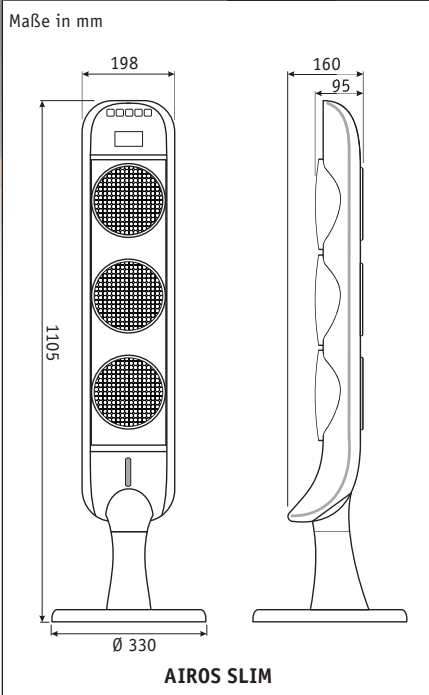

- modernes schlankes Design
- alle Funktionen auch per Fernbedienung schaltbar
- neuartiges Konzept mit 3 axialen Laufrädern

Towerventilator **AIROS SLIM #67559** Lack silber satin/titan

Flügelrad Ø (mm)	3 x 150
Leistung Motor (W)	3 x 30
Spannung (V/Hz)	220 - 240 ~ 50
Anzahl Stufen	3
Drehzahl max. (U/min)	1.160
Timer (max. Stunden)	7,5
Oszillation (°)	85
Gewicht (kg)	4,6

Außergewöhnliches Design - Lautsprecherbox oder Ventilator? Luft in ihrer schönsten Form

- Elegantes Gehäuse aus schlagzähem ABS-Kunststoff, silber satin/titanfarben lackiert.
- 3 Geschwindigkeitsstufen (Stufe 1 besonders leise).
- Timer für bis zu 12 Stunden.
- 2 Natural-Modi für ständig wechselnde Luftstromstärke.
- Fernbedienungsablage im Ventilatorkopf.
- Alle Funktionen sowohl am Gerät als auch per IR-Fernbedienung schaltbar.
- Farbige Leuchtdioden zeigt die eingeschalteten Funktionen an.
- Neuartiges Konzept mit 3 einzeln einstellbaren, axialen Laufrädern.
- Luftstrom oben, mittig, unten oder überall.

- Stabiler Standfuß für kippfesten Stand.
- 85°-Oszillation verteilt den Luftstrom gleichmäßig im Raum.
- Praktischer, auf der Gehäuserückseite integrierter Tragegriff.

Fernbedienung:
Aufbewahrung im Ventilatorkopf

Batterie 3V im Lieferumfang enthalten

Artikel	Art.-Nr.	Gehäusefarbe
AIROS SLIM	67559	Lack silber satin/titan