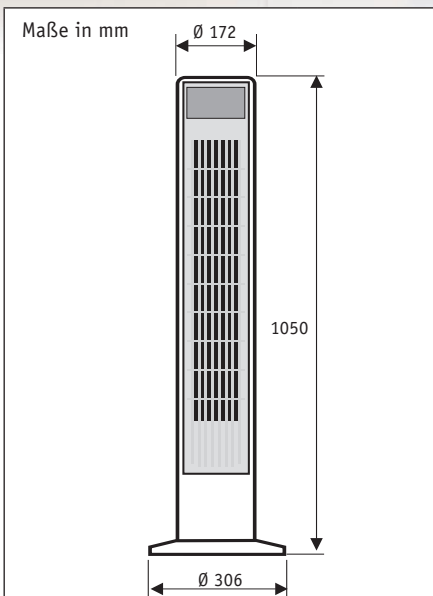

- modernes aktuelles Design
- alle Funktionen auch per Fernbedienung schaltbar
- Reichweite des Luftstroms bis zu 7 m
- feststehendes Gehäuse, interne 70°-Oszillation

ARIANTE TOWER SUPER
#63016 Farbe grau/
anthrazit

ARIANTE TOWER SUPER

Ausblasgitter (H x B)	680 x 90
Leistung Motor (W)	40
Spannung (V/Hz)	230~50
Anzahl Stufen	3
Drehzahl max. (U/min)	1.200
Oszillation intern (°)	60
Gewicht (kg)	5,2

Schlankes, italienisches Design mit hoher Reichweite

- Elegantes Gehäuse aus schlagzähem ABS-Kunststoff, grau/anthrazit lackiert.
- 3 Geschwindigkeitsstufen.
- Timer für bis zu 8 Stunden.
- 2 Natural-Modi für ständig wechselnde Luftstromstärke.
- Fernbedienungsablage im Ventilatorkopf.
- Alle Funktionen sowohl am Gerät als auch per IR-Fernbedienung schaltbar.
- LEDs zeigen die aktuellen Funktionen an.
- 70° Oszillation verteilt den Luftstrom gleichmäßig im Raum.
- Speziell entwickeltes Laufrad für geringes Geräusch bei höchster Luftleistung - Reichweite bis 7 m.
- Stabiler Standfuß für kippfesten Stand.
- Praktischer, auf der Gehäuserückseite integrierter Tragegriff.

Artikel	Art.-Nr.	Gehäusefarbe
ARIANTE TOWER SUPER	63016	Grau/Anthrazit