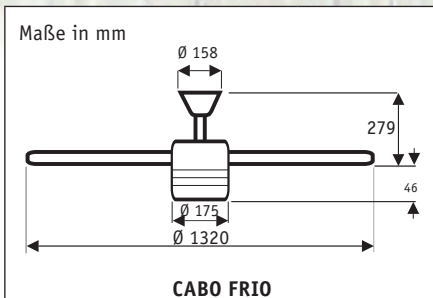

**15 JAHRE
 GARANTIE**
 auf den Motor

CABO FRIO ZA #24238
 Gehäusefarbe Zinn antik,
 Kunststoffflügel Antique Black

CABO FRIO WE #24234
 Gehäuse Lack weiß,
 Kunststoffflügel Lack weiß

Flügelanzahl	3
Leistung Motor (W)	23 - 100
Spannung (V/Hz)	230~50
Größe Ø (cm)	132
Anzahl Stufen (m. Zugsch.)	1
Drehzahl max. (U/min)	190
Gewicht (kg)	9,2
Montage: 2 Schrauben Ø min. 4,5 mm im Abstand von 64 - 95 mm	