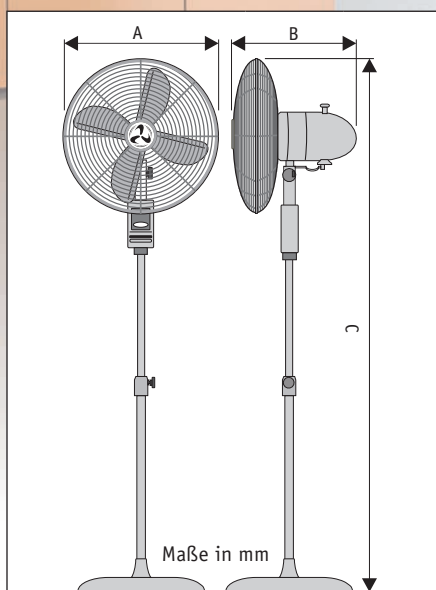

TRADITION SV 40 CH / SATIN METAL BREEZE

| | | |
|-----------------------|------------------|----------------|
| Flügelrad Ø | 400 | |
| Leistung Motor (W) | 63 | 60 |
| Spannung (V/Hz) | 220-240~50 | |
| Maß A (mm) | 450 | 435 |
| Maß B (mm) | 330 | 270 |
| Maß C (mm) | 1.310 - 1.460 | 960 - 1.390 |
| Anzahl Stufen | 3 | |
| Drehzahl max. (U/min) | 1.145 | |
| Luftmenge (m³/h) | 3.800 | 3.500 |
| Oszillation (°) | 90 | |
| Gewicht (kg) | 10,3 | 7,5 |

Klassisch im Design bei höchster Qualität

- Ganzmetallausführung, Gehäuse Chrom gebürstet oder Chrom glänzend.
- Mechanische 90°-Oszillation (abschaltbar).
- 3 Stufen, schaltbar über Hebel- oder Drehschalter (SV 40 CH EFB auch per Fernbedienung).
- Standrohr höhenverstellbar.
- Stabiler Standfuß für kippfesten Stand.
- Leistungsstarkes Aluminiumflügelrad.
- Kabellänge 1,8 m mit Schuko-Stecker.

SV 40 CH-EFB #304052
mit 8-Stunden Timer,
2 Natural-Modi über
Fernbedienung
schaltbar.

| Artikel | Art.-Nr. | Gehäusefarbe | Farbe Flügelrad |
|-------------------------------|---------------|-----------------|-----------------|
| SATIN METAL BREEZE | 304070 | Chrom gebürstet | Aluminium natur |
| TRADITION SV 40 CH | 304051 | Chrom glänzend | Aluminium natur |
| TRADITION SV 40 CH-EFB | 304052 | Chrom glänzend | Aluminium natur |