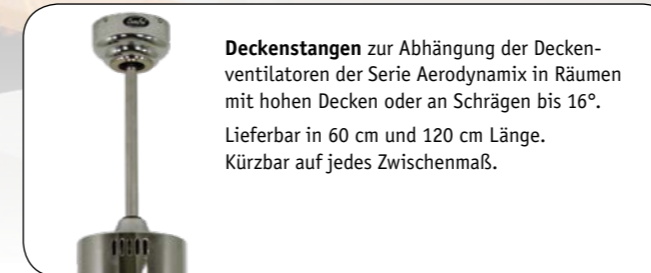

Deckenstangen zur Abhängung der Deckenventilatoren der Serie Aerodynamix in Räumen mit hohen Decken oder an Schrägen bis 16°. Lieferbar in 60 cm und 120 cm Länge. Kürzbar auf jedes Zwischenmaß.

Artikel	Art.-Nr.	Farbe	Länge
ST 60 CH-AD	981037	Chrom glänzend	60 cm
ST 60 BN-AD	981048	Chrom gebürstet	60 cm
ST 60 BG-AD	981046	Lack basaltgrau	60 cm
ST 60 WE-AD	981039	Lack weiß	60 cm
ST 120 CH-AD	981057	Chrom glänzend	120 cm
ST 120 BN-AD	981049	Chrom gebürstet	120 cm
ST 120 BG-AD	981002	Lack basaltgrau	120 cm
ST 120 WE-AD	981059	Lack weiß	120 cm