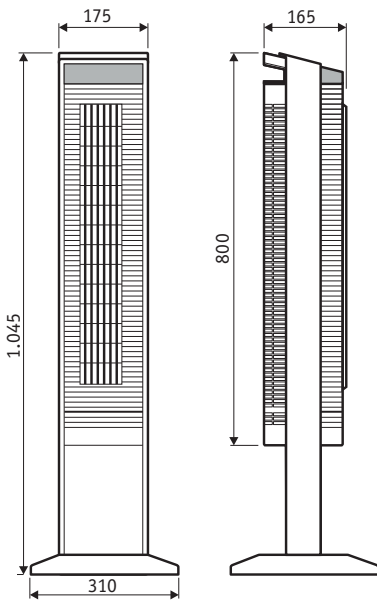

AIROS BIG PIN II SW #67540
Lack anthrazit/schwarz

AIROS BIG PIN II WE #67541
Lack weiß

- modernes schlanke Design
- alle Funktionen auch per Fernbedienung schaltbar
- Reichweite des Luftstroms bis zu 8 m
- feststehendes Gehäuse, interne 115°-Oszillation

Alle Funktionen per Fernbedienung oder direkt am Gerät bedienbar

Maße in mm

AIROS BIG PIN II

| | |
|------------------------|-------------|
| Ausblaskgitter (H x B) | 550 x 80 |
| Leistung Motor (W) | 40 |
| Spannung (V/Hz) | 220-240/~50 |
| Anzahl Stufen | 3 |
| Drehzahl max. (U/min) | 1.270 |
| Oszillation intern (°) | 115 |
| Gewicht (kg) | 5,2 |

Schlanke, moderne Form und hohe Bauweise - lieferbar in 2 aktuellen Farben

- Elegantes Gehäuse aus schlagzähem ABS-Kunststoff, anthrazit/schwarz oder weiß lackiert.
- 3 Geschwindigkeitsstufen.
- Timer für bis zu 7,5 Stunden.
- Natural-Modi für ständig wechselnde Luftstromstärke.
- Fernbedienungsablage im Ventilator-kopf.
- Temperaturfunktion steuert die Stufen.
- Alle Funktionen sowohl am Gerät als auch per IR-Fernbedienung schaltbar.
- Dezent beleuchtetes Display zeigt die eingeschalteten Funktionen an.
- Speziell entwickeltes Laufrad für geringes Geräusch bei höchster Luftleistung - Reichweite bis 8 m.
- Stabiler Standfuß für kippfesten Stand.
- Interne 115°-Oszillation verteilt den Luftstrom gleichmäßig im Raum.
- Praktischer, auf der Gehäuserückseite integrierter Tragegriff.

| Artikel | Art.-Nr. | Gehäuse-farbe |
|----------------------------|--------------|-------------------|
| AIROS BIG PIN II SW | 67540 | Anthrazit/schwarz |
| AIROS BIG PIN II WE | 67541 | Weiß |