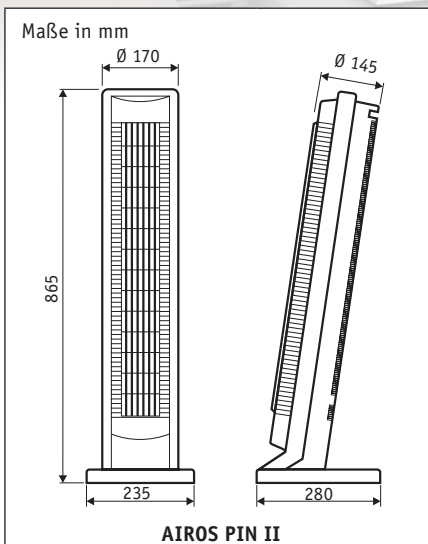

AIROS PIN #67522
Farbe anthrazit/schwarz

- modernes aktuelles Design
- alle Funktionen auch per Fernbedienung schaltbar
- Reichweite des Luftstroms bis zu 6 m
- feststehendes Gehäuse, interne 115°-Oszillation

Ausblaspitter (H x B)	540 x 78
Leistung Motor (W)	40
Spannung (V/Hz)	220-240/~50
Anzahl Stufen	3
Drehzahl max. (U/min)	1.250
Oszillation intern (°)	115
Gewicht (kg)	3,9

Schlank, modern mit hoher Reichweite

- Elegantes, kompaktes Gehäuse aus schlagzähem ABS-Kunststoff, anthrazit/schwarz.
- 3 Geschwindigkeitsstufen.
- Timer für bis zu 7,5 Stunden.
- Natural-Modi für ständig wechselnde Luftstromstärke.
- Fernbedienungsablage im Ventilatorkopf.
- Alle Funktionen sowohl am Gerät als auch per IR-Fernbedienung schaltbar.
- Stabiler Standfuß für kippfesten Stand.
- LEDs zeigen die eingeschalteten Funktionen an.
- Interne 115°-Oszillation verteilt den Luftstrom gleichmäßig im Raum.