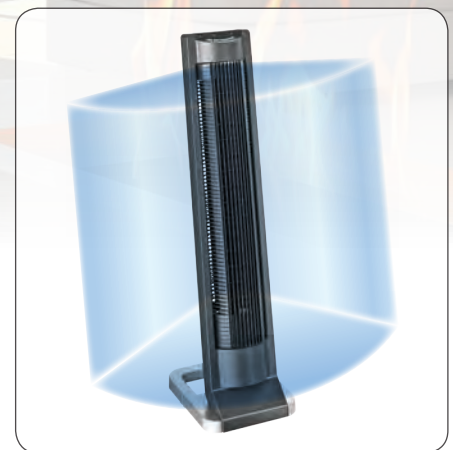

AIROS PIN #67522
Farbe anthrazit/schwarz

- modernes aktuelles Design
- alle Funktionen auch per Fernbedienung schaltbar
- Reichweite des Luftstroms bis zu 6 m
- feststehendes Gehäuse, interne 115°-Oszillation

Ausblaspitter (H x B)	540 x 78
Leistung Motor (W)	40
Spannung (V/Hz)	220-240/~50
Anzahl Stufen	3
Drehzahl max. (U/min)	1.250
Oszillation intern (°)	115
Gewicht (kg)	3,9

Schlank, modern mit hoher Reichweite

- Elegantes, kompaktes Gehäuse aus schlagzähem ABS-Kunststoff, anthrazit/schwarz.
- 3 Geschwindigkeitsstufen.
- Timer für bis zu 7,5 Stunden.
- Natural-Modi für ständig wechselnde Luftstromstärke.
- Fernbedienungsablage im Ventilatorkopf.
- Alle Funktionen sowohl am Gerät als auch per IR-Fernbedienung schaltbar.
- Stabiler Standfuß für kippfesten Stand.
- LEDs zeigen die eingeschalteten Funktionen an.
- Interne 115°-Oszillation verteilt den Luftstrom gleichmäßig im Raum.

- Speziell entwickeltes Laufrad für geringes Geräusch bei höchster Luftleistung - Reichweite bis 6 m.
- Praktischer, auf der Gehäuserückseite integrierter Tragegriff.

Fernbedienung:
Aufbewahrung im Ventilatorkopf. Alle Funktionen schaltbar.