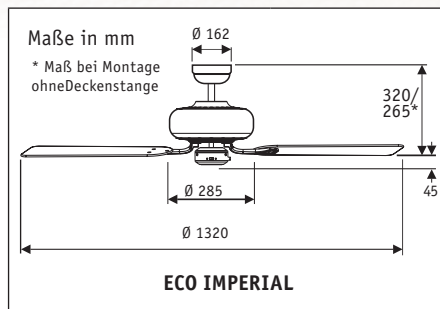

Flügelanzahl	5
Leistung Motor (W)	5 - 26
Spannung (V/Hz)	220-240/~50
Größe Ø (cm)	132
Anzahl Stufen (per FB)	6
Drehzahl max. (U/min)	195
Gewicht (kg)	9,6
Montage: 2 Schrauben Ø min. 4,5 mm im Abstand von 70 - 110 mm	