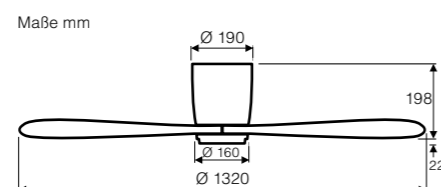

Optionen:

- Nicht für Leuchtenanbau geeignet.
- Hotel-Wandsteuerung **FB-FNK EC #86200** (S. 123).

Flügelanzahl	3
Leistung Motor (W)	1,0 - 21
Spannung (V/Hz)	100-240/50-60
Größe Ø (cm)	132
Anzahl Stufen (mit FB)	6
Drehzahl max. (U/min)	30 - 213
Gewicht (kg)	6,0

Montage: 2 - 4 Schrauben Ø min. 4,5 mm im Abstand von 62 - 94 mm