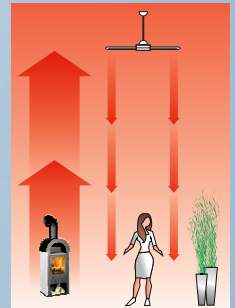

Mit einer Universal-Fernbedienung können Deckenventilatoren bequem von jedem Punkt des Raumes aus gesteuert werden. Der Motor ist in 3 oder 4 Stufen schaltbar, das Licht kann gedimmt werden oder, bei z.B. Energiesparleuchtmittel, ein- und ausgeschaltet werden. Die Informationsübertragung erfolgt je nach Modell mittels Funk oder per Infrarotlicht. Das Set besteht aus einem Empfänger und einem Handsender. Mit weiteren Empfängern, die als Zubehör erhältlich sind, können mit einem Handsender mehrere Deckenventilatoren gleichlaufend gesteuert werden.

FB-DELTA-T

Design-Fernbedienung universal für alle Nicht-ECO-Deckenventilatoren. Funktion: 4 Stufen Motor, Licht dimmen, Temperatursteuerung, Schlaftimer u.v.m.

SPARSAM
Spart vollautomatisch wertvolle Heizenergie!

FB-DELTA-T: Universal-Fernbedienung mit 2 Funk-Tempersensoren (Decke/Boden) für Deckenventilatoren. Verhindert Wärmeschichtungen im Raum und spart wertvolle Heizenergie. Funk-System im 434 MHz-Bereich, 16-fach codierbar, Reichweite ca. 10 Meter. Der Empfänger wird im Baldachin oder an der Deckenplatte (bei extraflachen Modellen) des Deckenventilators platziert.

Neben einer 4-stufigen Motorsteuerung schaltet die FB-DELTA-T den Deckenventilator immer dann ein, wenn die Temperatur an der Decke 2° K höher ist als am Boden. Sinkt die Differenz unter 2° K, schaltet der Ventilator ab. Der Handsender wird inkl. Wandhalter und Batterie Typ E-Block, 9 V geliefert. Motor max. 100 W, Licht max. 300 W.