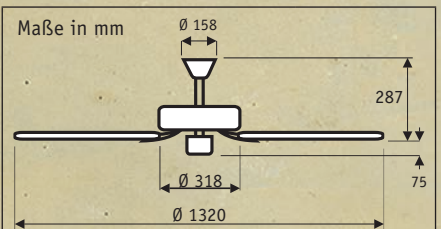

CLASSIC ORIGINAL

Flügelanzahl	4/5
Leistung Motor (W)	23 - 100
Spannung (V/Hz)	230~50
Größe Ø (cm)	132
Anzahl Stufen (m. Zugsch.)	3
Drehzahl max. (U/min)	185
Gewicht (kg)	19,8
Montage: 2 Schrauben Ø min. 4,5 mm im Abstand von 64 - 95 mm	

Artikel	Art.-Nr.	Gehäusefarbe	Wendeflügeldekor
CLASSIC ORIGINAL MP	24883	Messing poliert	Nussbaum/Eiche
CLASSIC ORIGINAL WE	24881	Lack weiß	Lack weiß
CLASSIC ORIGINAL VB	24885	Verwitterte Bronze	Nussbaum/Kirschbaum hell