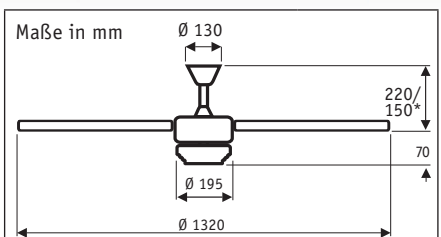

ROTARY MA #9513266 Gehäuse Messing antik,
Flügel Eiche antik

Flügel Buche #19103 / Astpinie #19102
als Zubehör erhältlich

Klare Formen und technisch kühl - der ROTARY

- Vor-/Rückwärtslauf über Schiebeschalter.
- 3 Stufen über Fernbedienung.
- Gewuchteter Motor und Flügel.
- Montage auch an Schrägen (bis 38°).
- Besonders flach bei Montage ohne Deckenstange (nur 15 cm Decke - Flügel).

Funk-Fernbedienung
(Motor 3-Stufen/
Lichtdimmung)
mit Wandhalter im
Lieferumfang enthalten.

ROTARY	
Flügelanzahl	5
Leistung Motor (W)	22 - 72
Spannung (V/Hz)	230~50
Größe Ø (cm)	132
Anzahl Stufen (mit FB)	3
Drehzahl max. (U/min)	225
Gewicht (kg)	7,4
Montage: 2 Schrauben Ø min. 4,5 mm im Abstand von 70 - 110 mm	